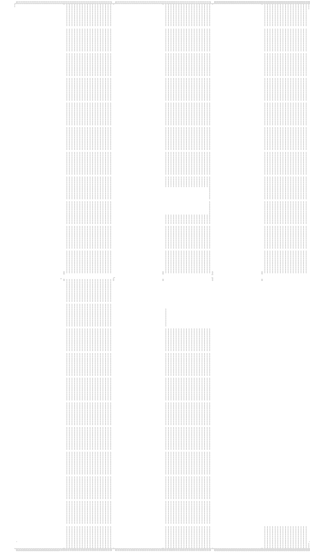

Ultra X Pro Plus STPXXS-D66-Nsh+ 700-720W

N
132 (6 × 22)
2384 × 1303 × 35 (3.9 × 51.3 × 1.4)
3 .5 (82.7)
∖ 2.0 + 2.0 (0.079 + 0.079)
4.0 (-)350 / (+)160
STP-XC4
IP68 3
-40 - + 5
1500 V DC (IEC)
35
0/+5 W
(80 ± 5)%
31 /
44 /17.5
2400×1120×1410 / 1222.5 /